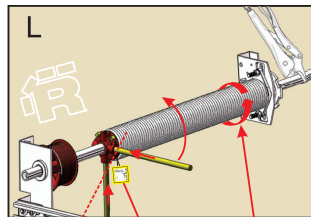

# TLP STD

INSTALLATION MANUAL  
MONTAGEANLEITUNG  
MANUALE DI MONTAGGIO  
MONTERING SANVISNING

MONTAGE ANVISNING  
MONTAGE VEJLEDNING  
ИНСТРУКЦИЯ ПО МОНТАЖУ  
INSTRUKCJA MONTOWANIA

MONTĀŽAS INSTRUKCIJA  
MONTAVIMO INSTRUKCIJA  
MONTAGEHANDLEIDIG  
ASENNUSOHJEET

MI-TLP-STD-03

Type  
Width (mm)  
Height (mm)  
Weight (kg)  
Springs Type  
Spring turns  
Springs