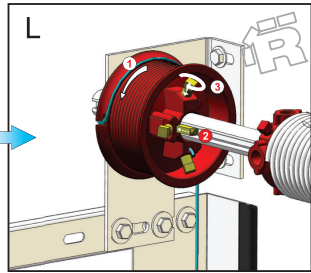

# TLP STD

INSTALLATION MANUAL  
MONTAGEANLEITUNG  
MANUALE DI MONTAGGIO  
MONTERING SANVISNING

MONTAGE ANVISNING  
MONTAGE VEJLEDNING  
ИНСТРУКЦИЯ ПО МОНТАЖУ  
INSTRUKCJA MONTOWANIA

MONTĀŽAS INSTRUKCIJA  
MONTAVIMO INSTRUKCIJA  
MONTAGEHANDLEIDIG  
ASENNUSOHJEET

MI-TLP-STD-03

Type  
Width (mm)  
Height (mm)  
Weight (kg)  
Springs Type  
Spring turns  
Springs