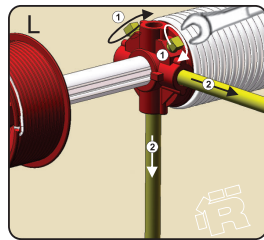

# TLP STD

INSTALLATION MANUAL  
MONTAGEANLEITUNG  
MANUALE DI MONTAGGIO  
MONTERING SANVISNING

MONTAGE ANVISNING  
MONTAGE VEJLEDNING  
ИНСТРУКЦИЯ ПО МОНТАЖУ  
INSTRUKCJA MONTOWANIA

MONTĀŽAS INSTRUKCIJA  
MONTAVIMO INSTRUKCIJA  
MONTAGEHANDLEIDIG  
ASENNUSOHJEET

MI-TLP-STD-03

Type  
Width (mm)  
Height (mm)  
Weight (kg)  
Springs Type  
Spring turns  
Springs