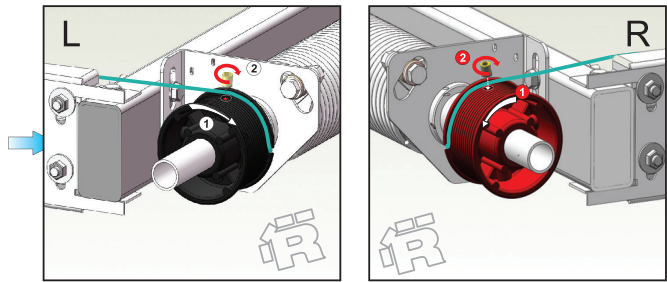

MI-TL-LHR-RM-05

TL
LHR-RM

INSTALLATION MANUAL
MONTAGEANLEITUNG
MANUALE DI MONTAGGIO
MONTERING SANVISNING

MONTAGE ANVISNING
MONTAGE VEJLEDNING
ИНСТРУКЦИЯ ПО МОНТАЖУ
INSTRUKCJA MONTOWANIA

MONTĀŽAS INSTRUKCIJA
MONTAVIMO INSTRUKCIJA
MONTAGEHANDLEIDIG
ASENNUSOHJEET

Type
Width (mm)
Height (mm)
Weight (kg)
Springs Type
Spring turns
Springs

XX