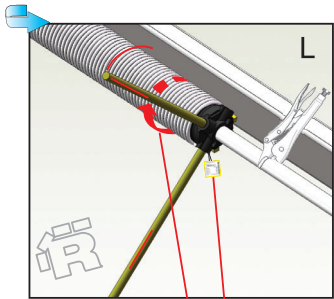

MI-TL-LHR-RM-05

TL
LHR-RM

INSTALLATION MANUAL
MONTAGEANLEITUNG
MANUALE DI MONTAGGIO
MONTERING SANVISNING

MONTAGE ANVISNING
MONTAGE VEJLEDNING
ИНСТРУКЦИЯ ПО МОНТАЖУ
INSTRUKCJA MONTOWANIA

MONTĀŽAS INSTRUKCIJA
MONTAVIMO INSTRUKCIJA
MONTAGEHANDLEIDIG
ASENNUSOHJEET

Type
Width (mm)
Height (mm)
Weight (kg)
Springs Type
Spring turns
Springs

XX