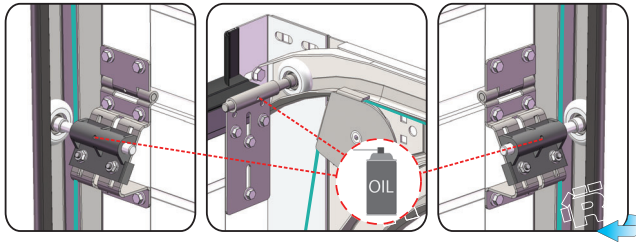

MI-TL-LHR-RM-05

TL
LHR-RM

INSTALLATION MANUAL
MONTAGEANLEITUNG
MANUALE DI MONTAGGIO
MONTERING SANVISNING

MONTAGE ANVISNING
MONTAGE VEJLEDNING
ИНСТРУКЦИЯ ПО МОНТАЖУ
INSTRUKCJA MONTOWANIA

MONTĀŽAS INSTRUKCIJA
MONTAVIMO INSTRUKCIJA
MONTAGEHANDLEIDIG
ASENNUSOHJEET

Type
Width (mm)
Height (mm)
Weight (kg)
Springs Type
Spring turns
Springs

XX