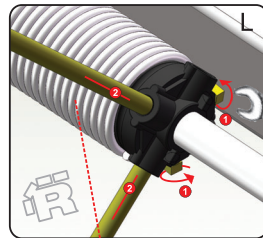

MI-TL-LHR-RM-05

TL
LHR-RM

INSTALLATION MANUAL
MONTAGEANLEITUNG
MANUALE DI MONTAGGIO
MONTERING SANVISNING

MONTAGE ANVISNING
MONTAGE VEJLEDNING
ИНСТРУКЦИЯ ПО МОНТАЖУ
INSTRUKCJA MONTOWANIA

MONTĀŽAS INSTRUKCIJA
MONTAVIMO INSTRUKCIJA
MONTAGEHANDLEIDIG
ASENNUSOHJEET

Type
Width (mm)
Height (mm)
Weight (kg)
Springs Type
Spring turns
Springs

XX