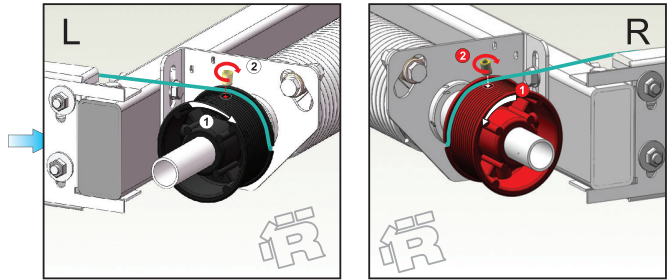

MI-TL-LHR-RM-05

TL
LHR-RM

INSTALLATION MANUAL
MONTAGEANLEITUNG
MANUALE DI MONTAGGIO
MONTERING SANVISNING

MONTAGE ANVISNING
MONTAGE VEJLEDNING
ИНСТРУКЦИЯ ПО МОНТАЖУ
INSTRUKCJA MONTOWANIA

MONTĀŽAS INSTRUKCIJA
MONTAVIMO INSTRUKCIJA
MONTAGEHANDLEIDIG
ASENNUSOHJEET

Type
Width (mm)
Height (mm)
Weight (kg)
Springs Type
Spring turns
Springs

XX