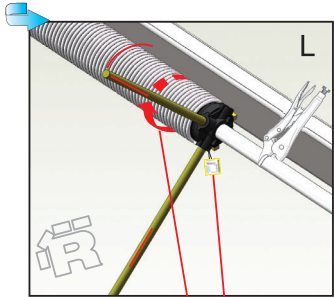

MI-TL-LHR-RM-05

TL
LHR-RM

INSTALLATION MANUAL
MONTAGEANLEITUNG
MANUALE DI MONTAGGIO
MONTERING SANVISNING

MONTAGE ANVISNING
MONTAGE VEJLEDNING
ИНСТРУКЦИЯ ПО МОНТАЖУ
INSTRUKCJA MONTOWANIA

MONTĀŽAS INSTRUKCIJA
MONTAVIMO INSTRUKCIJA
MONTAGEHANDLEIDIG
ASENNUSOHJEET

Type
Width (mm)
Height (mm)
Weight (kg)
Springs Type
Spring turns
Springs

XX